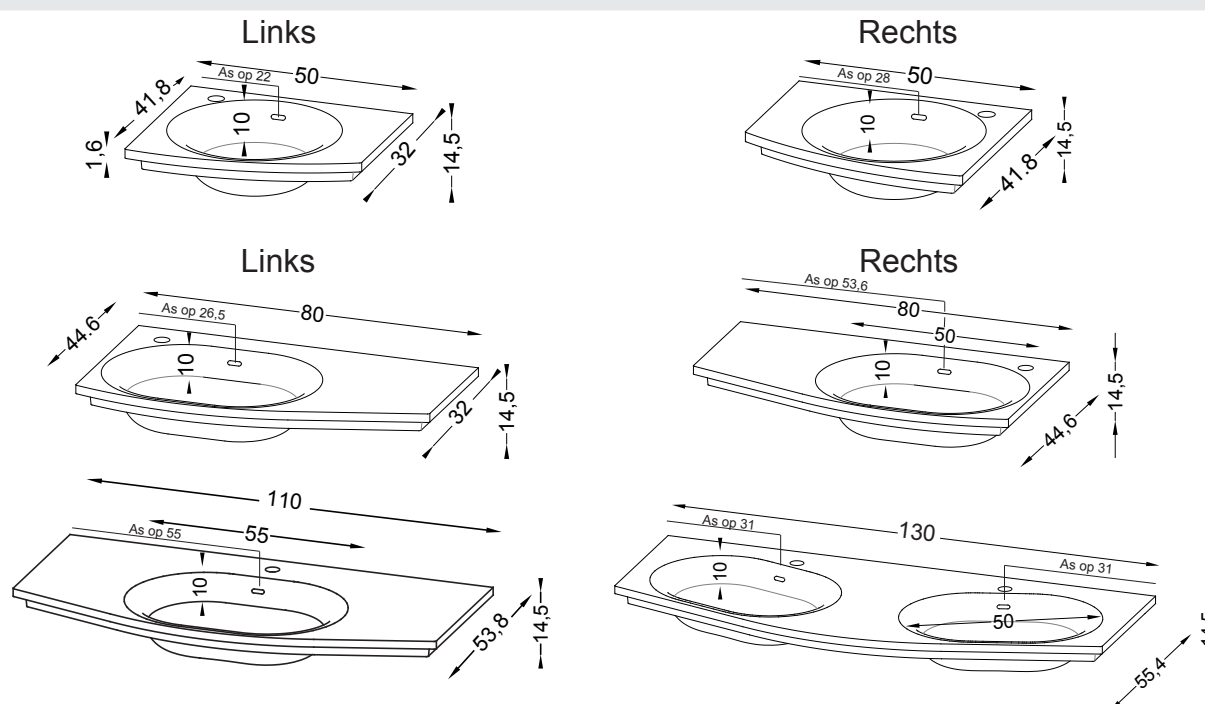

TECHNISCHE GEGEVENS

Technische maten

DE GEMIDDELDE STANDAARD
HOOGTE IS VARIABEL PER PERSOON

Sanitaire ruimte 6 cm

Recupelbelasting per verlichtingspunt **NIET** bij de prijs inbegrepen

Informatie :
de meubelen worden geleverd zonder schroeven of pluggen voor de bevestiging

Montagehandleiding en technische gegevens zijn beschikbaar op www.sanijura.be - .nl

WASKOMTAFEL

►► **MEERPRIJS ZONDER KRAANGAT(EN) : 125,-€ per tafel, leveringstermijn van 12 weken**