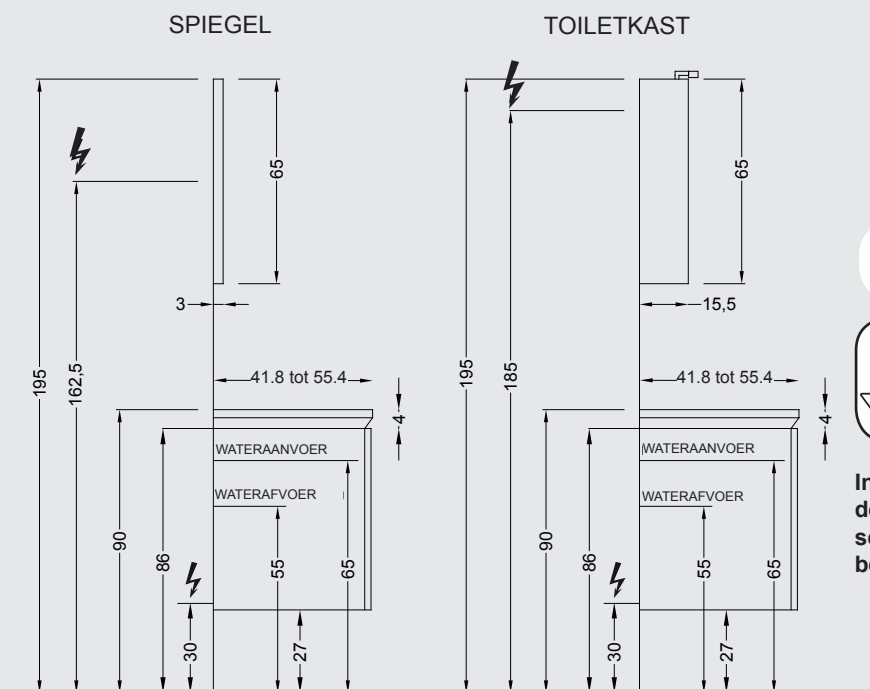

TECHNISCHE GEGEVENS

Technische maten

DE GEMIDDELDE STANDAARD
HOOGTE IS VARIABEL PER PERSOON

Sanitaire ruimte 6 cm

Recupelbelasting per verlichtingspunt **NIET** bij de prijs inbegrepen

Informatie :
de meubelen worden geleverd zonder schroeven of pluggen voor de bevestiging

Montagehandleiding en technische gegevens zijn beschikbaar op www.sanijura.be - .nl

WASKOMTAFEL

►► **MEERPRIJS ZONDER KRAANGAT(EN) : 125,-€ per tafel, leveringstermijn van 12 weken**