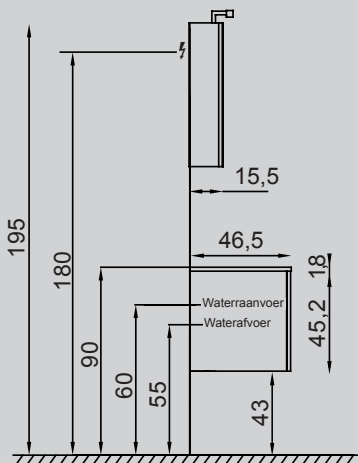

## Technische maten

DE GEMIDDELDE STANDAARD  
HOOGTE IS VARIABEL PER PERSOON

SPIEGEL

TOILETKAST

Sanitaire ruimte 7 cm

Recupelbelasting per verlichtingspunt **NIET** bij de prijs inbegrepen

**Informatie :**  
de meubelen worden geleverd zonder schroeven of pluggen voor de bevestiging

## Waskomtafel