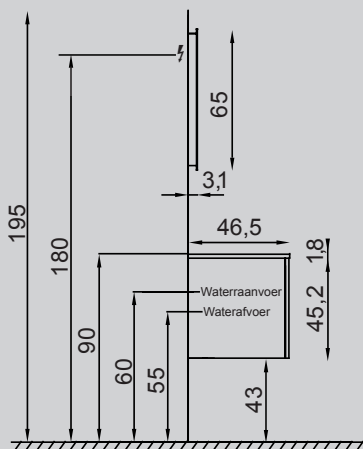

## Technische maten

DE GEMIDDELDE STANDAARD  
HOOGTE IS VARIABEL PER PERSOON

SPIEGEL

TOILETKAST

Sanitaire ruimte 7 cm

Recupelbelasting per verlichtingspunt **NIET** bij de prijs inbegrepen

**Informatie :**  
de meubelen worden geleverd zonder schroeven of pluggen voor de bevestiging