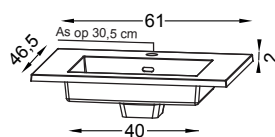

WASKOMTAFEL

Kunstmarmer