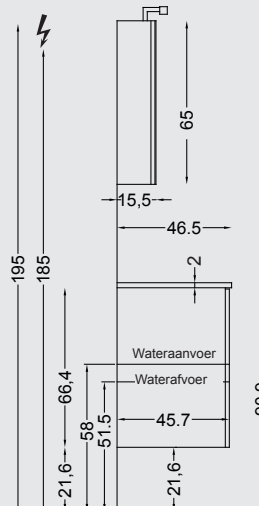

## Technische maten

DE GEMIDDELDE STANDAARD  
HOOGTE IS VARIABEL PER PERSOON

**SPIEGEL**  
(waskomtafel in kunstmarmer)

**TOILETKAST**  
(waskomtafel in kunstmarmer)

Sanitaire ruimte 6 cm

Recupelbelasting per verlichtingspunt **NIET** bij de prijs inbegrepen

**Informatie :**  
de meubelen worden geleverd  
zonder schroeven of pluggen  
voor de bevestiging

Dikte kunstmarmeren wastafel : 1,6 cm  
Dikte keramische wastafel : 1,8 cm

Montagehandleiding en technische gegevens zijn beschikbaar op [www.sanijura.be](http://www.sanijura.be) - .nl