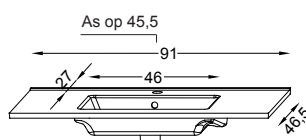

Keramik

MEERPRIJS ZONDER KRAANGAT(EN) : 125,-€ per tafel, leveringstermijn van 12 weken

⚠ Niet beschikbaar voor de tafels in keramiek «NEW IMPACT»