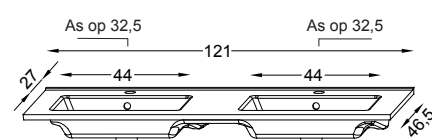

Keramik

MEERPRIJS ZONDER KRAANGAT(EN) : 125,-€ per tafel, leveringstermijn van 12 weken

⚠ Niet beschikbaar voor de tafels in keramiek «NEW IMPACT»