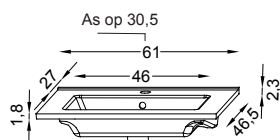

Keramik

MEERPRIJS ZONDER KRAANGAT(EN) : 125,-€ per tafel, leveringstermijn van 12 weken

⚠ Niet beschikbaar voor de tafels in keramiek «NEW IMPACT»