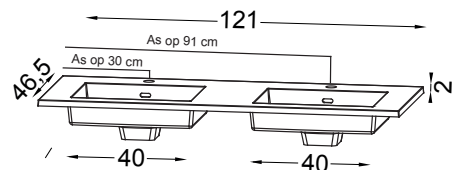

WASKOMTAFEL

Kunstmarmer