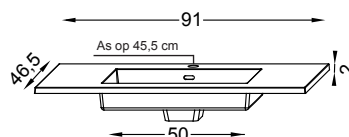

WASKOMTAFEL

Kunstmarmer