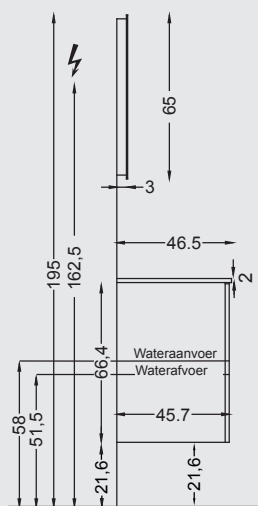

## Technische maten

DE GEMIDDELDE STANDAARD  
HOOGTE IS VARIABEL PER PERSOON

**SPIEGEL**  
(waskomtafel in kunstmarmer)

**TOILETKAST**  
(waskomtafel in kunstmarmer)

Sanitaire ruimte 6 cm

Recupelbelasting per verlichtingspunt **NIET** bij de prijs inbegrepen

**Informatie :**  
de meubelen worden geleverd  
zonder schroeven of pluggen  
voor de bevestiging

Dikte kunstmarmeren wastafel : 1,6 cm  
Dikte keramische wastafel : 1,8 cm

Montagehandleiding en technische gegevens zijn beschikbaar op [www.sanijura.be](http://www.sanijura.be) - .nl