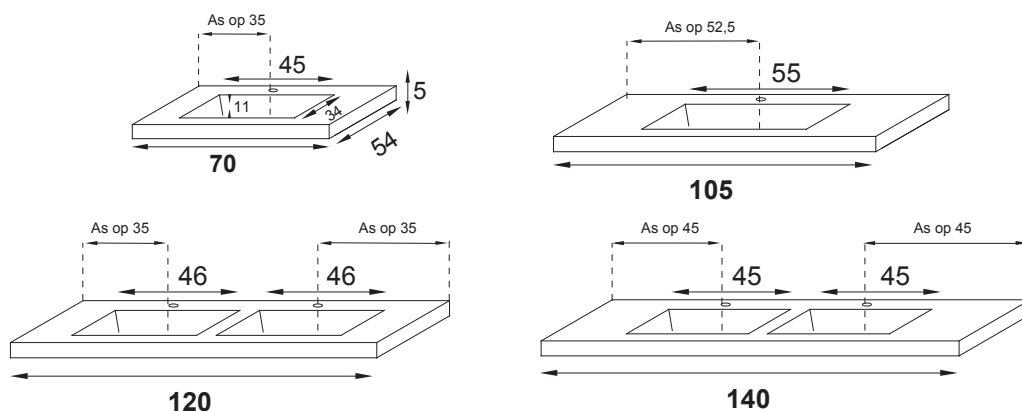

FRONT, ZIJKANTEN & RANDEN IN MASSIEF NOTENHOUT : ZIE BLZ. 7/13

Kleuren	Code
Notenhout	2215

Kleur en Code te bepalen

Technische maten

DE GEMIDDELDE STANDAARD
HOOGTE IS VARIABEL PER PERSOON

Montagehandleiding en technische gegevens zijn beschikbaar op www.sanijura.be - .nl

Sanitaire ruimte 7 cm

Recupelbelasting per verlichtingspunt **NIET** bij de prijs inbegrepen

Informatie :
de meubelen worden geleverd zonder schroeven of pluggen voor de bevestiging

WASKOMTAFEL

7/2 - LIGNUM