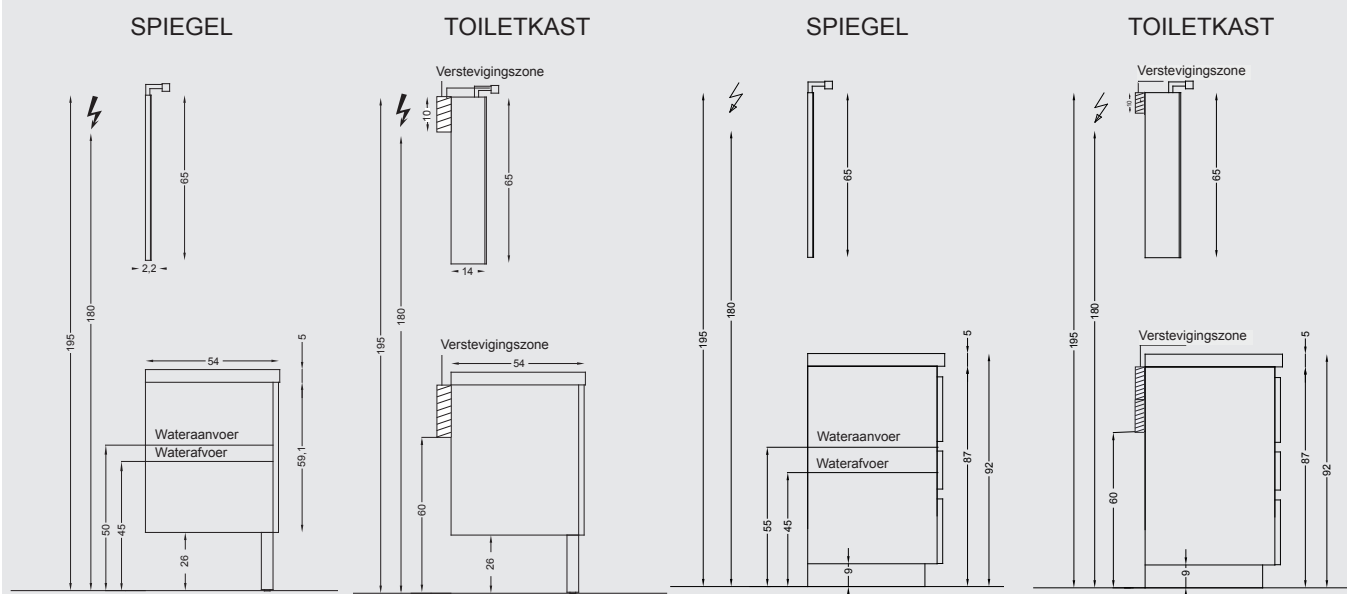

FRONT, ZIJKANTEN & RANDEN IN MASSIEF NOTENHOUT : ZIE BLZ. 7/13

Kleuren	Code
Notenhout	2215

Kleur en Code te bepalen

Technische maten

DE GEMIDDELDE STANDAARD
HOOGTE IS VARIABEL PER PERSOON

Montagehandleiding en technische gegevens zijn beschikbaar op www.sanijura.be - .nl

Sanitaire ruimte 7 cm

Recupelbelasting per verlichtingspunt **NIET** bij de prijs inbegrepen

Informatie :
de meubelen worden geleverd zonder schroeven of pluggen voor de bevestiging

WASKOMTAFEL

7/2 - LIGNUM