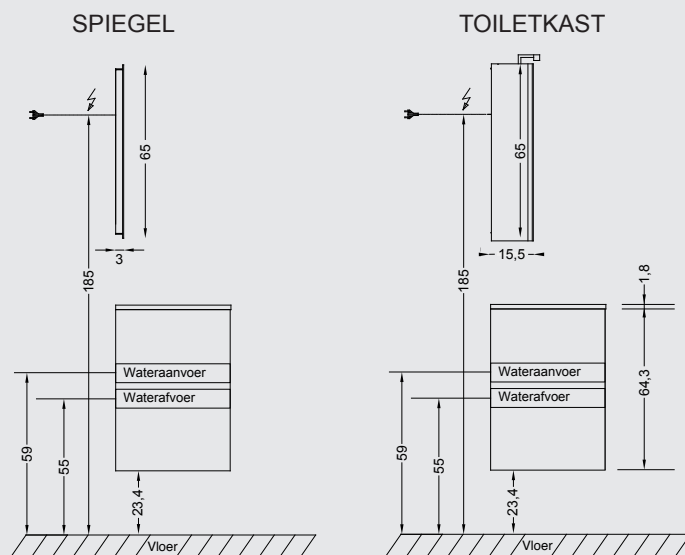

TECHNISCHE GEGEVENS

Materialen meubel :

MELAMINE HOOGGLANS OF MELAMINE HOUT

Materiaal & kleur waskomtafel :

KERAMIEK HOOGGLANS WIT

Kleuren meubel :

FRONT & ZIJKANTEN MELAMINE HOOGGLANS	
Kleur	Code
Antraciet grijs	2105
Wit	0873
Kleur en Code te bepalen	

Technische maten

DE GEMIDDELDE STANDAARD HOOGTE IS VARIABEL PER PERSOON

Sanitaire ruimte 7 cm

Recupelbelasting per verlichtingspunt **NIET** bij de prijs inbegrepen

Informatie:
De meubelen worden geleverd zonder schroeven of pluggen voor de bevestiging