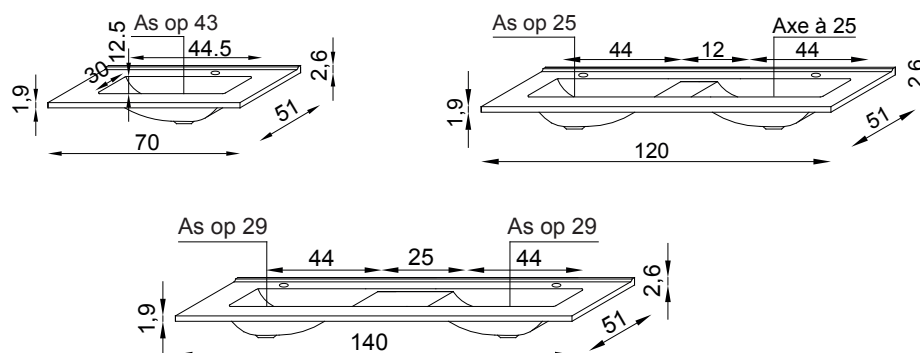

FRONT & ZIJKANTEN MELAMINE HOUT	
Kleur	Code
Kers Romana	2209
Kleur en Code te bepalen	

Opgelet ! De zijkanten van de toiletkasten zijn altijd satijnwit

Technische maten

DE GEMIDDELDE STANDAARD
HOOGTE IS VARIABEL PER PERSOON

Sanitaire ruimte 7 cm

Recupelbelasting per verlichtingspunt **NIET** bij de prijs inbegrepen

Informatie :
de meubelen worden geleverd zonder schroeven of pluggen voor de bevestiging

WASKOMTAFEL

COMPLETO