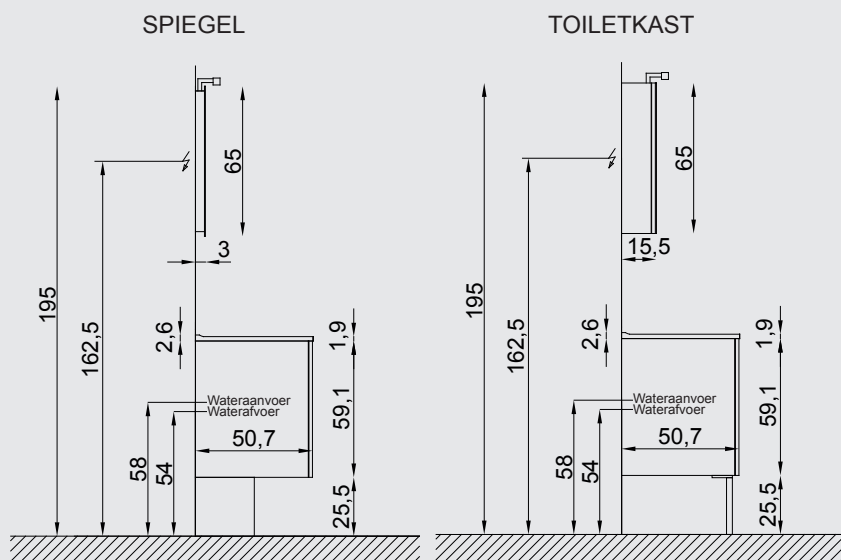

TECHNISCHE GEGEVENS

Materialen meubel :

MELAMINE HOOGGLANS OF MELAMINE HOUT

Materiaal & Kleur waskomtafel :

KUNSTMARMER HOOGGLANS WIT

Kleuren meubel

FRONT & ZIJKANTEN MELAMINE HOOGGLANS	
Kleur	Code
Antraciet grijs	2105
Gazelle	2172
Wit	0873
Kleur en Code te bepalen	

FRONT & ZIJKANTEN MELAMINE HOUT	
Kleur	Code
Kers Romana	2209
Kleur en Code te bepalen	

Opgelet ! De zijkanten van de toiletkasten zijn altijd satijnwit

Technische maten

DE GEMIDDELDE STANDAARD
HOOGTE IS VARIABEL PER PERSOON

Sanitaire ruimte 7 cm

Recupelbelasting per verlichtingspunt **NIET** bij de prijs inbegrepen

Informatie :
de meubelen worden geleverd zonder schroeven of pluggen voor de bevestiging

WASKOMTAFEL

COMPLETO